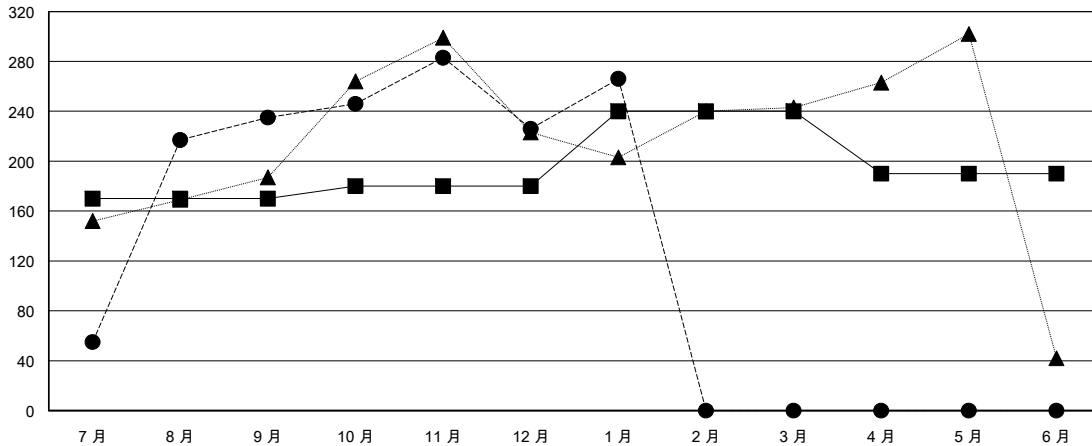

# MONTHLY MEMBERSHIP PROGRESS REPORT

District 300B2

Results as of: 01/31/2018

GMT: PEI-JEN CHEN

地點 REP OF CHINA

GMT憲章區

分會			
成果 2017-2018			
季	新分會目標	新會	會員流失的分會
7月/8月/9月	0	0	0
10月/11月/12月	1	1	0
1月/2月/3月	1	0	0
4月/5月/6月	0	0	0

位會員@每位須繳			
成果 2017-2018			
季	會員淨增長目標	實際會員增長數	實際退會會員 (包括轉會)
7月/8月/9月	170	262	17
10月/11月/12月	10	76	80
1月/2月/3月	60	58	12
4月/5月/6月	-50	0	0

目標與實際新會累積

目標和實際會員累積

已取消的分會: 0	51 CLUBS OF 57 增添1位或以上的新會員	性別分佈 男 1,810 (71.37%) 女 726 (28.63%) 年度女性會員百分比目標: 35%
放棄的會員	<a href="#">點擊這裡取得累計會員數據</a>	總計家庭單位會員數 161 支付減半會費的家庭會員 87
過世 3		
分會已取消 0		
其他 106		
總計 109		