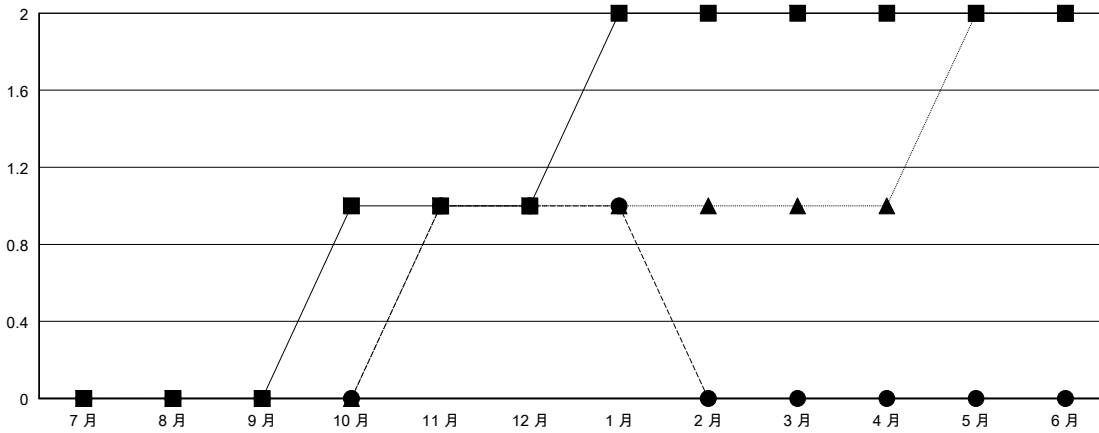

# MONTHLY MEMBERSHIP PROGRESS REPORT

District 300B2

Results as of: 01/31/2018

GMT: PEI-JEN CHEN

地點 REP OF CHINA

GMT憲章區

分會			
成果 2017-2018			
季	新分會目標	新會	會員流失的分會
7月/8月/9月	0	0	0
10月/11月/12月	1	1	0
1月/2月/3月	1	0	0
4月/5月/6月	0	0	0

位會員@每位須繳			
成果 2017-2018			
季	會員淨增長目標	實際會員增長數	實際退會會員 (包括轉會)
7月/8月/9月	170	262	17
10月/11月/12月	10	76	80
1月/2月/3月	60	58	12
4月/5月/6月	-50	0	0

目標與實際新會累積

目標和實際會員累積

已取消的分會: 0	51 CLUBS OF 57 增添1位或以上的新會員	性別分佈 男 1,810 (71.37%) 女 726 (28.63%) 年度女性會員百分比目標: 35%
放棄的會員	<a href="#">點擊這裡取得累計會員數據</a>	總計家庭單位會員數 161 支付減半會費的家庭會員 87
過世 3		
分會已取消 0		
其他 106		
總計 109		